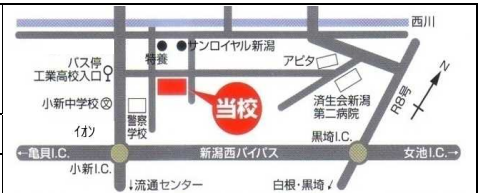

新潟県立新潟工業高等学校

【全日制課程・学年制】

基本情報	学 科	工業科				
	所在地	〒 950 - 2024 新潟市西区小新西 1 丁目 5 番 1 号				
	T E L	0 2 5 - 2 6 6 - 1 1 0 1 (代表)		F A X	0 2 5 - 2 6 6 - 1 2 3 8	
	E メール	school@niigata-h.nein.ed.jp				
	U R L	http://www.niigata-h.nein.ed.jp/				
	学校規模	生徒数	1 年	2 年	3 年	計
	5月1日	308	276	276	860	機械科 6, 電気科 6, 建築科建築コース 3, 建築科建築設備コース 3, 土木科 3, 工業化学科 3
	現在	学級数	8	8	8	24
創 立	1939 (昭和14) 年 4 月 13 日 ※創立82年目					